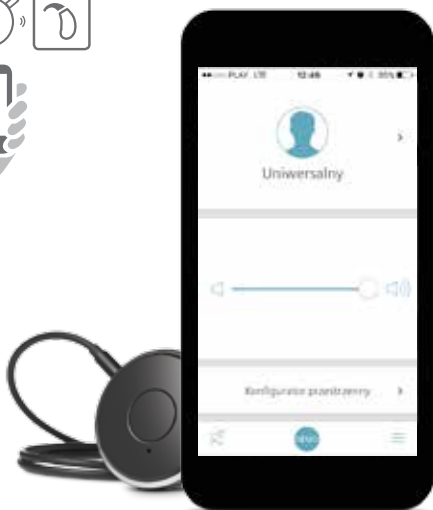

easyTek i aplikacja easyTek

Streamer easyTek.

Technologia łatwa w użytkowaniu.

Zmiana bezprzewodowych aparatów słuchowych w supernowoczesne słuchawki stereo jest prosta. Inteligentny przycisk wielofunkcyjny pozwala na włączanie i wyłączenie urządzenia easyTek, odbieranie rozmów telefonicznych, zmianę programów słyszenia czy łatwe przełączanie pomiędzy różnymi źródłami dźwięku, takimi jak odtwarzacze muzyki, telewizja czy inne, jednym przyciskiem.

Transmisja audio:

Dzięki easyTek aparaty słuchowe łączą się z iPhone, iPad, urządzeniami Android oraz z urządzeniami wyposażonymi w Bluetooth.

Transmisja audio

Streamer easyTek w szczegółach.

- 1 Przycisk wielofunkcyjny
- 2 Pętla naszyjna (pełni też funkcję anteny)
- 3 Otwory mikrofonu
- 4 Wskaźniki stanu w postaci diod LED
- 5 Porty pętli naszyjnej
- 6 Regulatory głośności
- 7 Port dla urządzeń audio (gniazdo 3,5 mm)
- 8 Port dla odbiornika FM
- 9 Przycisk Reset
- 10 Port USB do ładowania

Aplikacja easyTek.

Więcej dyskrecji, więcej wygody,
więcej możliwości.

Aplikacja easyTek w połączeniu ze streamerem easyTek to jeszcze więcej funkcjonalności z jeszcze większą dyskrecją użytkowania.

Przewyższając funkcjami samego streamera, aplikacja easyTek umożliwia sprawdzenie statusu aparatów słuchowych na ekranie smartfona, transmitowanie dźwięku z różnych źródeł lub użycie smartfona jako pilota zdalnej obsługi. To, co wygląda jak sprawdzanie wiadomości tekstowych, w rzeczywistości jest regulacją aparatów słuchowych

Download on the
App Store

ANDROID APP ON
Google Play

Transmisja audio

Ekran główny

Główny ekran aplikacji easyTek App ułatwia szybki dostęp do ważnych ustawień takich jak głośność czy wyciszenie oraz do głównych informacji, na przykład ustawionego w danej chwili programu słyszenia.