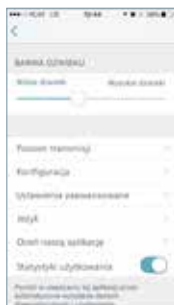

Niskie i wysokie tony
Używaj SoundBalance™, aby bez wysiłku zmieniać barwę dźwięku otoczenia zgodnie ze swoimi preferencjami.