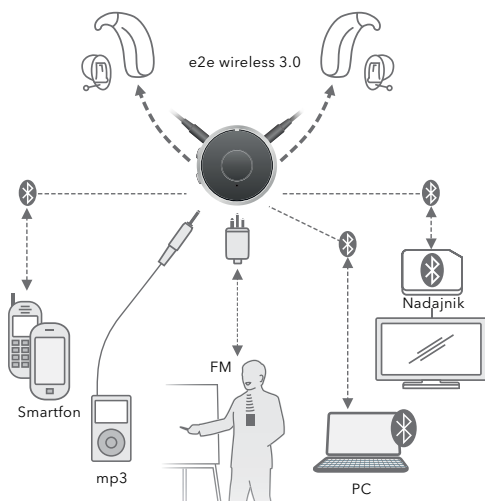

Streamer easyTek i aplikacja easyTek.

Wzmocnione doświadczenia słuchowe, wygoda i dyskrecja użytkowania.

Wyobraź sobie czysty dźwięk rozmowy telefonicznej, programu telewizyjnego lub muzyki transmitowanej prosto do twoich uszu. Tak działa easyTek™. Noszony wokół szyi, na ubraniu lub ukryty pod nim sprawia, że jesteś połączony i możesz transmitować sygnał audio prosto do aparatów słuchowych. Masz też dostęp do pełnej kontroli, ponieważ easyTek działa także jak pilot zdalnej obsługi. W połączeniu z aplikacją easyTek™ dla smartfonów z systemami Android i iOS możesz używać telefonu żeby dyskretnie przełączać programy lub dostosować głośność.

easyTek i aplikacja easyTek

Streamer easyTek.

Technologia łatwa w użytkowaniu.

Zmiana bezprzewodowych aparatów słuchowych w supernowoczesne słuchawki stereo jest prosta. Inteligentny przycisk wielofunkcyjny pozwala na włączanie i wyłączenie urządzenia easyTek, odbieranie rozmów telefonicznych, zmianę programów słyszenia czy łatwe przełączanie pomiędzy różnymi źródłami dźwięku, takimi jak odtwarzacze muzyki, telewizja czy inne, jednym przyciskiem.

Intuicyjnie proste regulatory głośności ułatwiają szybką zmianę poziomu głośności w aparacie słuchowych. Wskaźniki stanu w postaci diod LED pokazują ważne informacje, na przykład kiedy należy naładować akumulator.

Transmisja audio:

Dzięki easyTek aparaty słuchowe łączą się z iPhone, iPad, urządzeniami Android oraz z urządzeniami wyposażonymi w Bluetooth.

Transmisja audio

Streamer easyTek w szczegółach.

- 1 Przycisk wielofunkcyjny
- 2 Pętla naszyjna (pełni też funkcję anteny)
- 3 Otwory mikrofonu
- 4 Wskaźniki stanu w postaci diod LED
- 5 Porty pętli naszyjnej
- 6 Regulatory głośności
- 7 Port dla urządzeń audio (gniazdo 3,5 mm)
- 8 Port dla odbiornika FM
- 9 Przycisk Reset
- 10 Port USB do ładowania