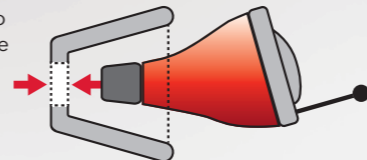

Całkowity komfort noszenia.

Super małe i super miękkie kopoluki Click Sleeve są wykonane z elastycznego silikonu, żeby zapewnić wygodne dopasowanie do każdego ucha. Ty ich nie poczujesz i nikt ich nie zobaczy.

Silk

Kolorowe obudowy.

Niebieska dla lewego ucha i czerwona dla prawego. Pomaga poprawnie je założyć już za pierwszym razem.

Jedno kliknięcie i po sprawie.

Kopoluki Click Sleeve można łatwo podłączyć do aparatów Silk i bezpiecznie umieścić wewnątrz ucha.

Silk
Rzeczywisty rozmiar w cm

Akcesoria do aparatów słuchowych Silk:

Dopasowana kontrola.

Całkowita dyskrecja, całkowita wygoda.

Szeroka gama akcesoriów bezprzewodowych daje Tobie absolutnie wygodną i dyskretną kontrolę. Aplikacja touchControl™* umożliwia dyskretne sterowanie aparatami Silk przy pomocy smartfona.

Jeśli nie chcesz używać smartfona – żaden problem! Pilot miniPocket™ zawieszony przy kluczach zapewni wygodną zdalną kontrolę.

Aplikacja touchControl

miniPocket

Dla całkowitej wygody możesz sterować aparatami słuchowymi oraz transmitować dźwięk z telewizora lub odtwarzacza dzięki easyTek™ i aplikacji easyTek™*.