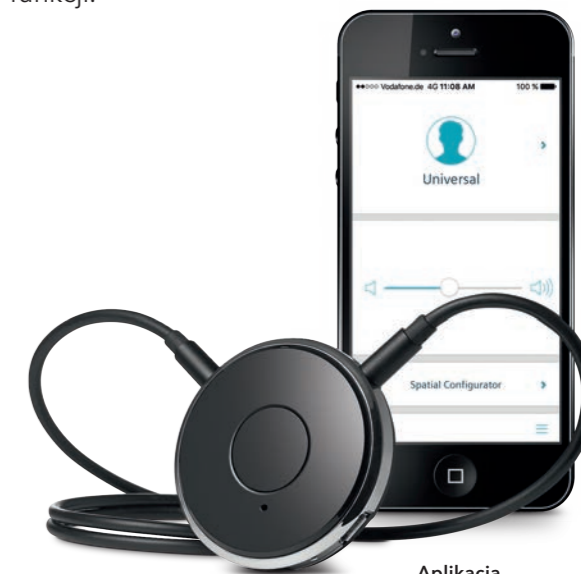

Silk

Kolorowe obudowy.

Niebieska dla lewego ucha i czerwona dla prawego. Pomaga poprawnie je założyć już za pierwszym razem.

Jedno kliknięcie i po sprawie.

Kopoluki Click Sleeve można łatwo podłączyć do aparatów Silk i bezpiecznie umieścić wewnątrz ucha.

Silk
Rzeczywisty rozmiar w cm

Akcesoria do aparatów słuchowych Silk:

Dopasowana kontrola.

Całkowita dyskrecja, całkowita wygoda.

Szeroka gama akcesoriów bezprzewodowych daje Tobie absolutnie wygodną i dyskretną kontrolę. Aplikacja touchControl™* umożliwia dyskretne sterowanie aparatami Silk przy pomocy smartfona.

Jeśli nie chcesz używać smartfona – żaden problem! Pilot miniPocket™ zawieszony przy kluczach zapewni wygodną zdalną kontrolę.

Aplikacja touchControl

miniPocket

Dla całkowitej wygody możesz sterować aparatami słuchowymi oraz transmitować dźwięk z telewizora lub odtwarzacza dzięki easyTek™ i aplikacji easyTek™*.

Twój protetyk słuchu chętnie pomoże Tobie w wyborze odpowiednich akcesoriów i udzieli informacji na temat ich funkcji.

easyTek

Aplikacja easyTek

* Kompatybilne z systemami Android i iOS.
Pobranie aplikacji jest bezpłatne.