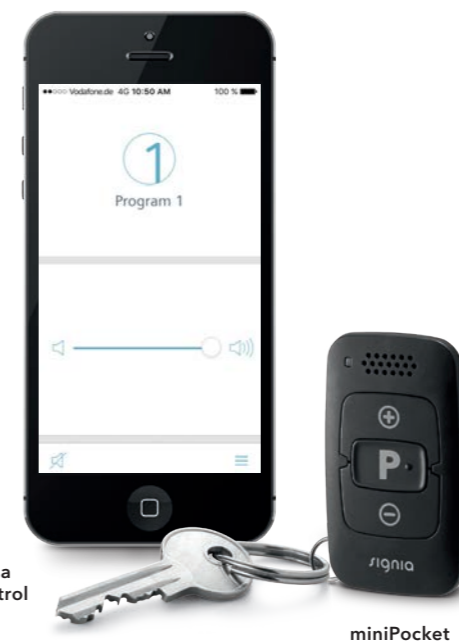

Silk

Kolorowe obudowy.

Niebieska dla lewego ucha i czerwona dla prawego. Pomaga poprawnie je założyć już za pierwszym razem.

Jedno kliknięcie i po sprawie.

Kopoluki Click Sleeve można łatwo podłączyć do aparatów Silk i bezpiecznie umieścić wewnątrz ucha.

Silk
Rzeczywisty rozmiar w cm

Akcesoria do aparatów słuchowych Silk:

Dopasowana kontrola.

Całkowita dyskrecja, całkowita wygoda.

Szeroka gama akcesoriów bezprzewodowych daje Tobie absolutnie wygodną i dyskretną kontrolę. Aplikacja touchControl™* umożliwia dyskretne sterowanie aparatami Silk przy pomocy smartfona.

Jeśli nie chcesz używać smartfona – żaden problem! Pilot miniPocket™ zawieszony przy kluczach zapewni wygodną zdalną kontrolę.

Aplikacja touchControl

miniPocket

Dla całkowitej wygody możesz sterować aparatami słuchowymi oraz transmitować dźwięk z telewizora lub odtwarzacza dzięki easyTek™ i aplikacji easyTek™*.

Twój protetyk słuchu chętnie pomoże Tobie w wyborze odpowiednich akcesoriów i udzieli informacji na temat ich funkcji.

easyTek

Aplikacja easyTek

* Kompatybilne z systemami Android i iOS.
Pobranie aplikacji jest bezpłatne.