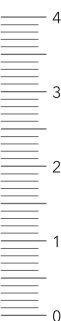

Silk
Rzeczywisty rozmiar w cm